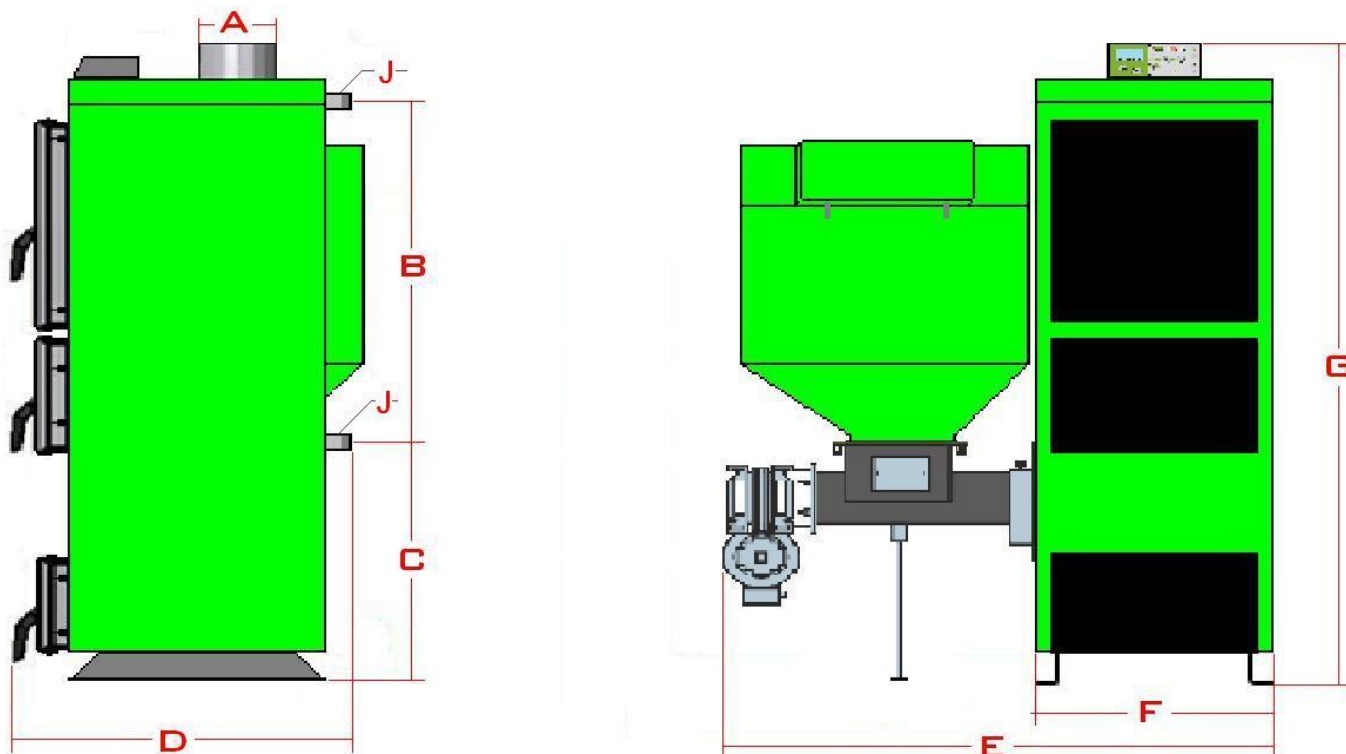

## Габаритные размеры котла по моделям:

	15 кВт	20 кВт	25 кВт	35 кВт	50 кВт	100 кВт
A (мм)	160	160	160	160	200	250
B (мм)	625	720	840	840	840	1000
C (мм)	540	540	620	620	625	700
D (мм)	720	720	830	830	830	1180
E (мм)	1160	1160	1430	1430	1430	1880
F (мм)	485	485	530	530	630	800
G (мм)	1285	1390	1600	1600	1600	1840
Вес (кг)	430	450	490	530	610	1100
J (Ду)	40	40	40	40	40	50
Объем бункера (л)	200	200	350	350	350	750
Объем зольного ящика (л)	13	13	24	24	24	97
Объем воды в котле (л)	75	81	92	108	120	290